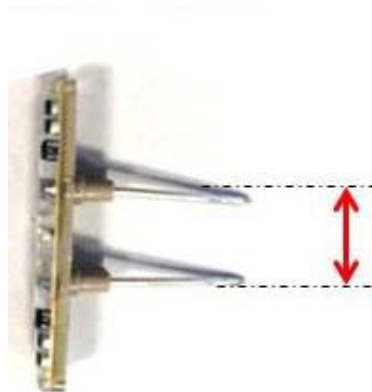

# Les évolutions concernant les voyants Legrand

Les voyants communs à Céliane & Mosaic

Les voyants permettant de rendre les fonctions lumineuses (témoin ou lumineux) vont également évoluer.

Ces nouveaux voyants resteront toujours communs aux mécanismes Mosaic et Céliane, **mais ne seront compatibles** qu'avec les nouvelles générations de mécanismes décrites précédemment.

1 "LED point" nouvelle génération :  
Luminosité équivalente à 3 LED  
standard

Nouvel entraxe des broches : 9,6mm

Synthèse des compatibilités :

	MOSAIC		CELIANE	
	 Actuel	 Nouvelle génération	 Actuel	 Nouvelle génération
 Actuel				
 Nouvelle génération				

Le code couleur suivant a été établi pour permettre de différencier les fonctions lumineuses des fonctions témoins :